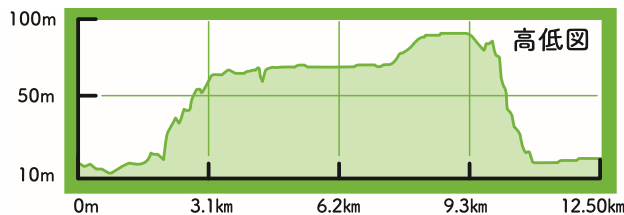

Let's 散走 Course 7

新田原基地沿いを走る

日向新富駅～西都

12.30km 50分

航空自衛隊新田原基地に沿って走る区間は滑走路や中の様子を見ることができます。タイミングが合えば頭上を戦闘機が飛ぶことも!

▲新富町新町交差点を左折

▲富田小学校前の交差点を右折

一時停止を右折